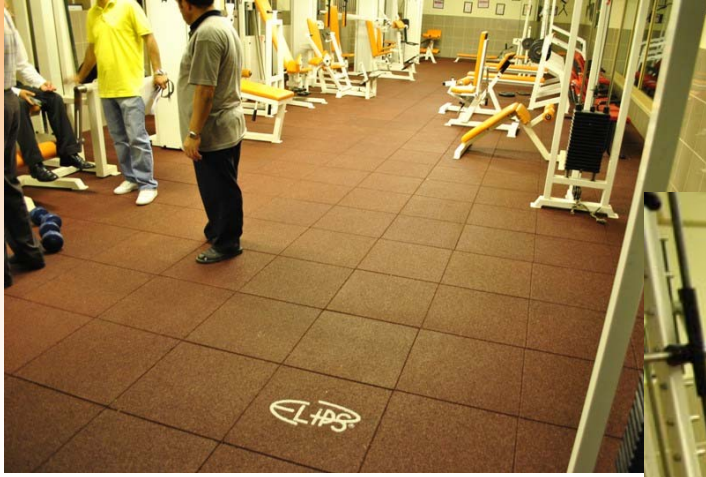

- Belde Okulları'nda çok boyutlu bir proje gerçekleştirildi. Bu proje kapsamında, okulun spor alanları ve çocuk oyun alanlarında yenilemeler ve geliştirmeler yapıldı.
- Bu kapsamda, çocuklara hayvan sevgisi aşılamak için hemen yanında iki adet cüce keçinin beslendiği çocuk oyun alanının zemin kaplaması **Regupol®** ürünleri ile yenilendi, ...

Detaylı işçilik

- ..açık hava spor sahası için yeni **Doonel®** potalar, kapalı salon için ise **Doonel®** hentbol kalesi ve **Doonel®** skorbord teslim edildi, ...

Doonel® Gro4 Exercise Potalar

Doonel® Basic Hentbol Kalesi

Doonel® Runner Çember

- Fitness salonu **Regupol®** elastik karo ile kaplandı, ...

- ayrıca salon zemini **Flexel®** zemin kaplaması ile yenilendi.

Eski PU zemin zımparalandı ve zemindeki çöküntüler dolgu malzemesi ile tamir edildi,